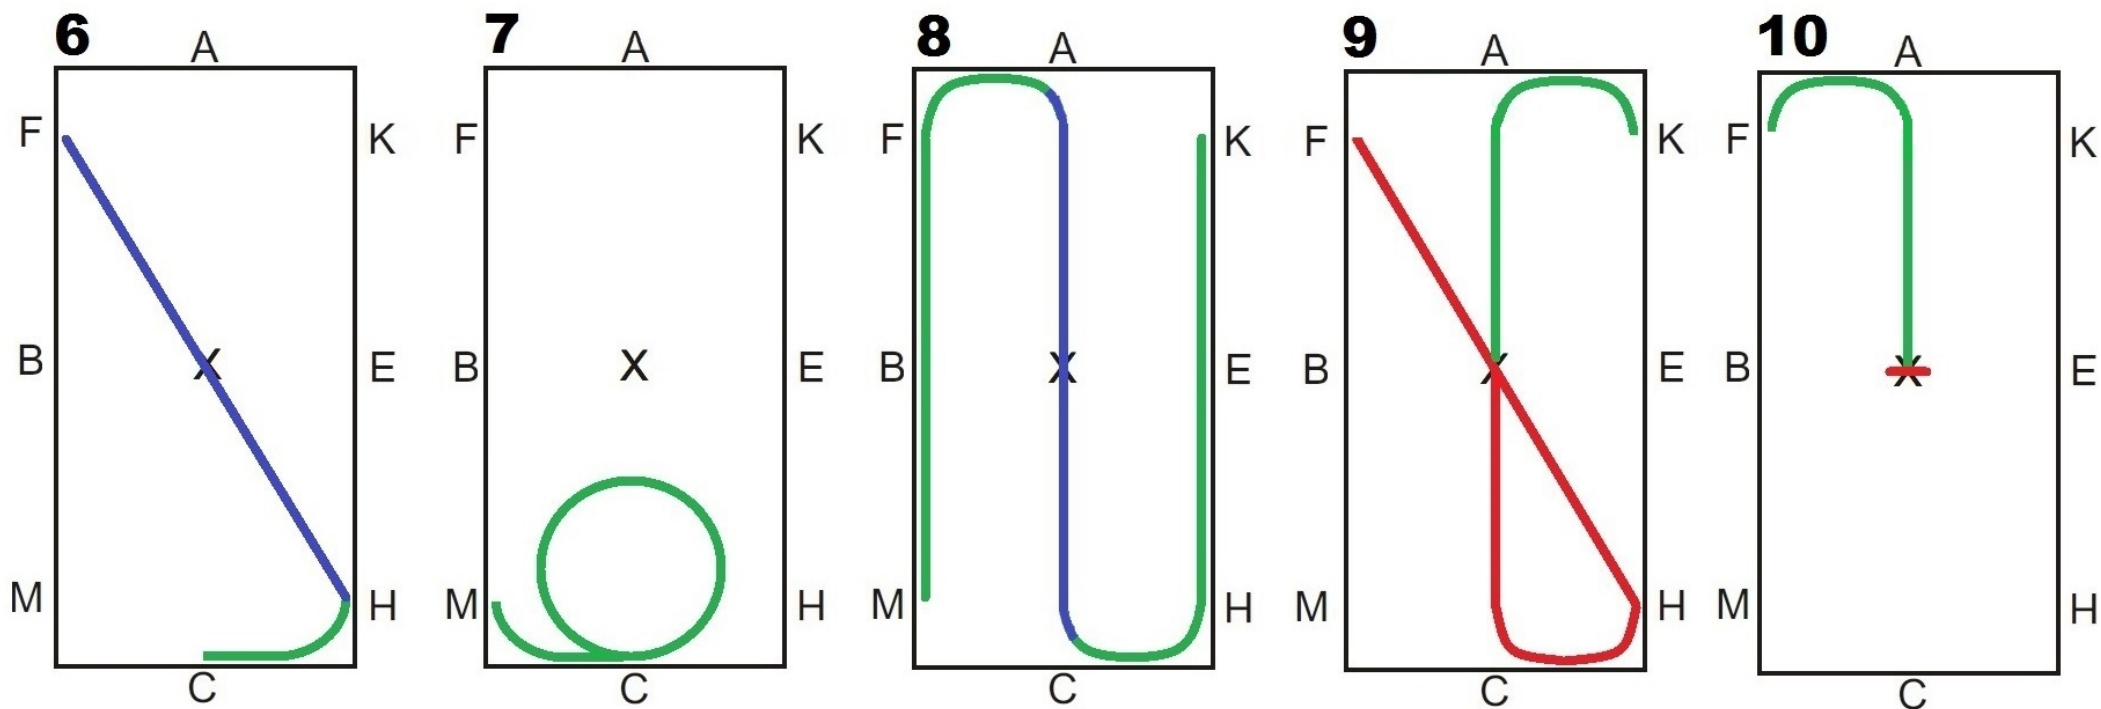

DOLNOŚLĄSKA AMATORSKA LIGA ZAPRZĘGOWA

Program Ujeżdżenia 2014

(czworobok 100x40 m)

AX – wjazd kłusem
roboczym
X – zatrzymanie, ułkon
XCM – kłus roboczy

MF – odjazd od ściany
na 10 m
FAK – kłus roboczy

KXM – wydłużenie kroku
w kłusie
MC – kłus roboczy

C – koło o średnicy 20 m
na lewą rękę
CH – kłus roboczy

HK – odjazd od ściany
na 10 m
KAF – kłus roboczy

DOLNOŚLĄSKA AMATORSKA LIGA ZAPRZĘGOWA

Program Ujeżdżenia 2014

(czworobok 100x40 m)

FXH – wydłużenie kroku
w kłusie
HC – kłus roboczy

C – koło o średnicy 20 m
na prawą rękę
CM – kłus roboczy

MBFA – kłus roboczy
AXC – wydłużenie kroku
w kłusie
CHEK – kłus roboczy

KAX – kłus roboczy
X – przejście do stępa
XCHXF – stęp roboczy

FAX – kłus roboczy
X – zatrzymanie, ukłon