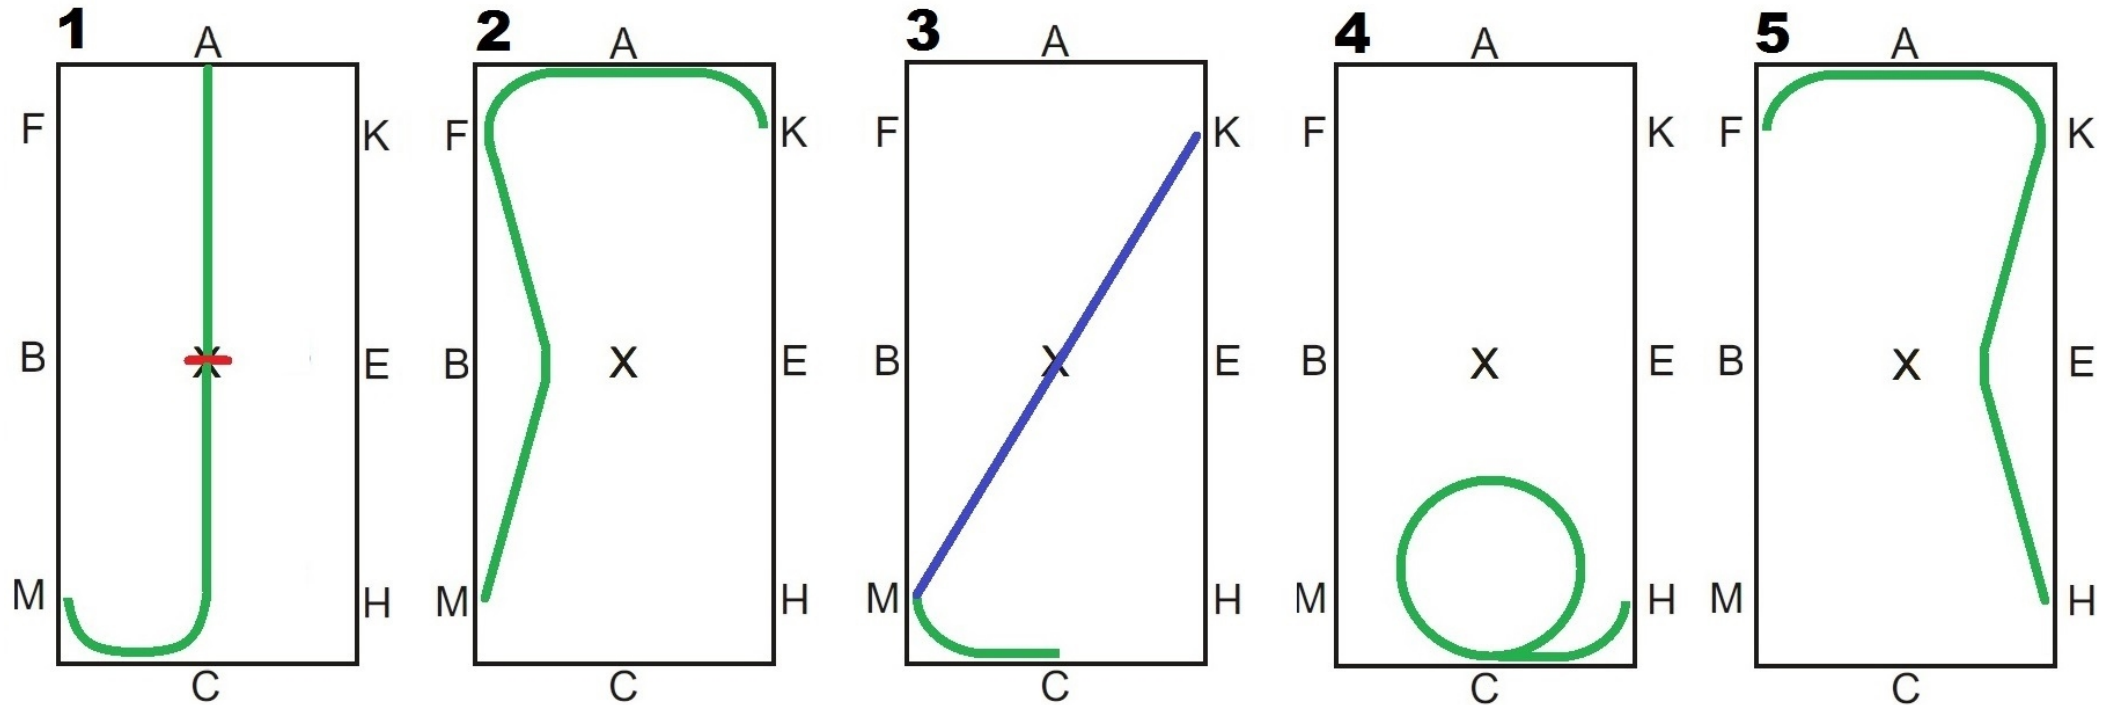

DOLNOŚLĄSKA AMATORSKA LIGA ZAPRZĘGOWA

Program Ujeżdżenia 2014

(czworobok 100x40 m)

AX – wjazd kłusem
roboczym
X – zatrzymanie, ułkon
XCM – kłus roboczy

MF – odjazd od ściany
na 10 m
FAK – kłus roboczy

KXM – wydłużenie kroku
w kłusie
MC – kłus roboczy

C – koło o średnicy 20 m
na lewą rękę
CH – kłus roboczy

HK – odjazd od ściany
na 10 m
KAF – kłus roboczy

DOLNOŚLĄSKA AMATORSKA LIGA ZAPRZĘGOWA

Program Ujeżdżenia 2014

(czworobok 100x40 m)

FXH – wydłużenie kroku
w kłusie
HC – kłus roboczy

C – koło o średnicy 20 m
na prawą rękę
CM – kłus roboczy

MBFA – kłus roboczy
AXC – wydłużenie kroku
w kłusie
CHEK – kłus roboczy

KAX – kłus roboczy
X – przejście do stępa
XCHXF – stęp roboczy

FAX – kłus roboczy
X – zatrzymanie, ukłon